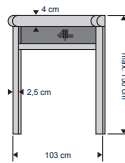

Let op

Geschikt voor:

Kenmerken:

- Automatisch rolsysteem
- Aluminium profielen
- Magneetsluiting
- Hoogte eenvoudig op maat te maken
- Volledig voormonteerd